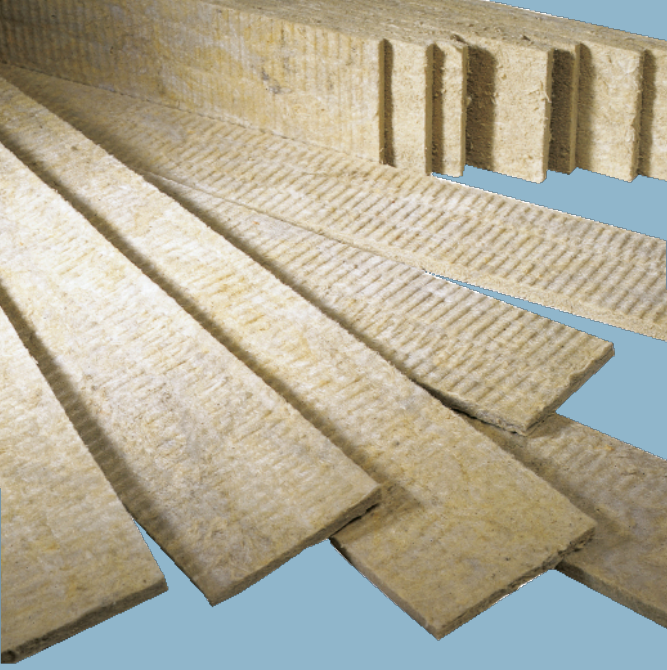

Mineral Yün Kenar Yalıtım Levhası

Ürün Teknik Föyü

04/2019

Mineral Yün Kenar Yalıtım Levhası

Yalıtım levhası

Ürün Tanımı

Brio, Vidipan ve Aquapanel® kuru şap zemin sistemlerinde, ses yalıtımı sağlamak amacı ile, zemin plakaları ile duvar arasında kullanılan izolasyon levhasıdır.

-

Kullanım Alanları

- Kuru şap zemin sistemleri

Genel Özellikler

Tanım	Genişlik (mm)	Uzunluk (mm)	Kalınlık (mm)	Ürün Kodu
Mineral Yün Kenar Yalıtım Levhası	100	1200	10	108502

Sistem Performans Özellikleri

Ses yalıtımı, yangın dayanımı ve benzeri performans değerleri, Alçıpan®'ın kullanıldığı sistem ve bileşenlerine göre farklılık göstermektedir. Detaylı bilgi için bakınız;